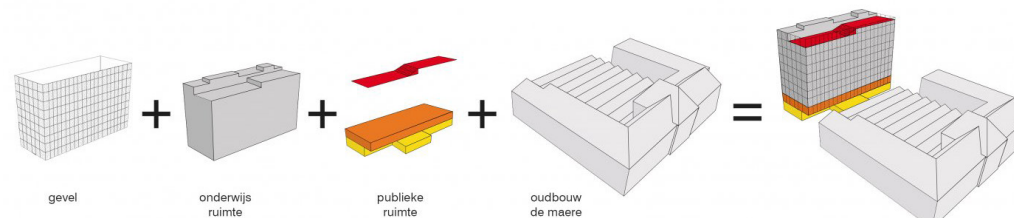

KLEURPLAAT

Saxion + ROC van Twente

Opdrachtgever: Raad van Bestuur Saxion Hogescholen

Locatie: Enschede

Bruto oppervlakte: 8 750 m²

Ontwerpfase: 2006 – 2007

Bouwfase: 2007 – 2009

www.iaa-architecten.nl/projecten/5-saxion-kunst-en-techniek/

WIST JE DAT....

**Dit twee verschillen-
de scholen zijn.**

Zo zien de scholen er in het echt uit!

IAA Architecten