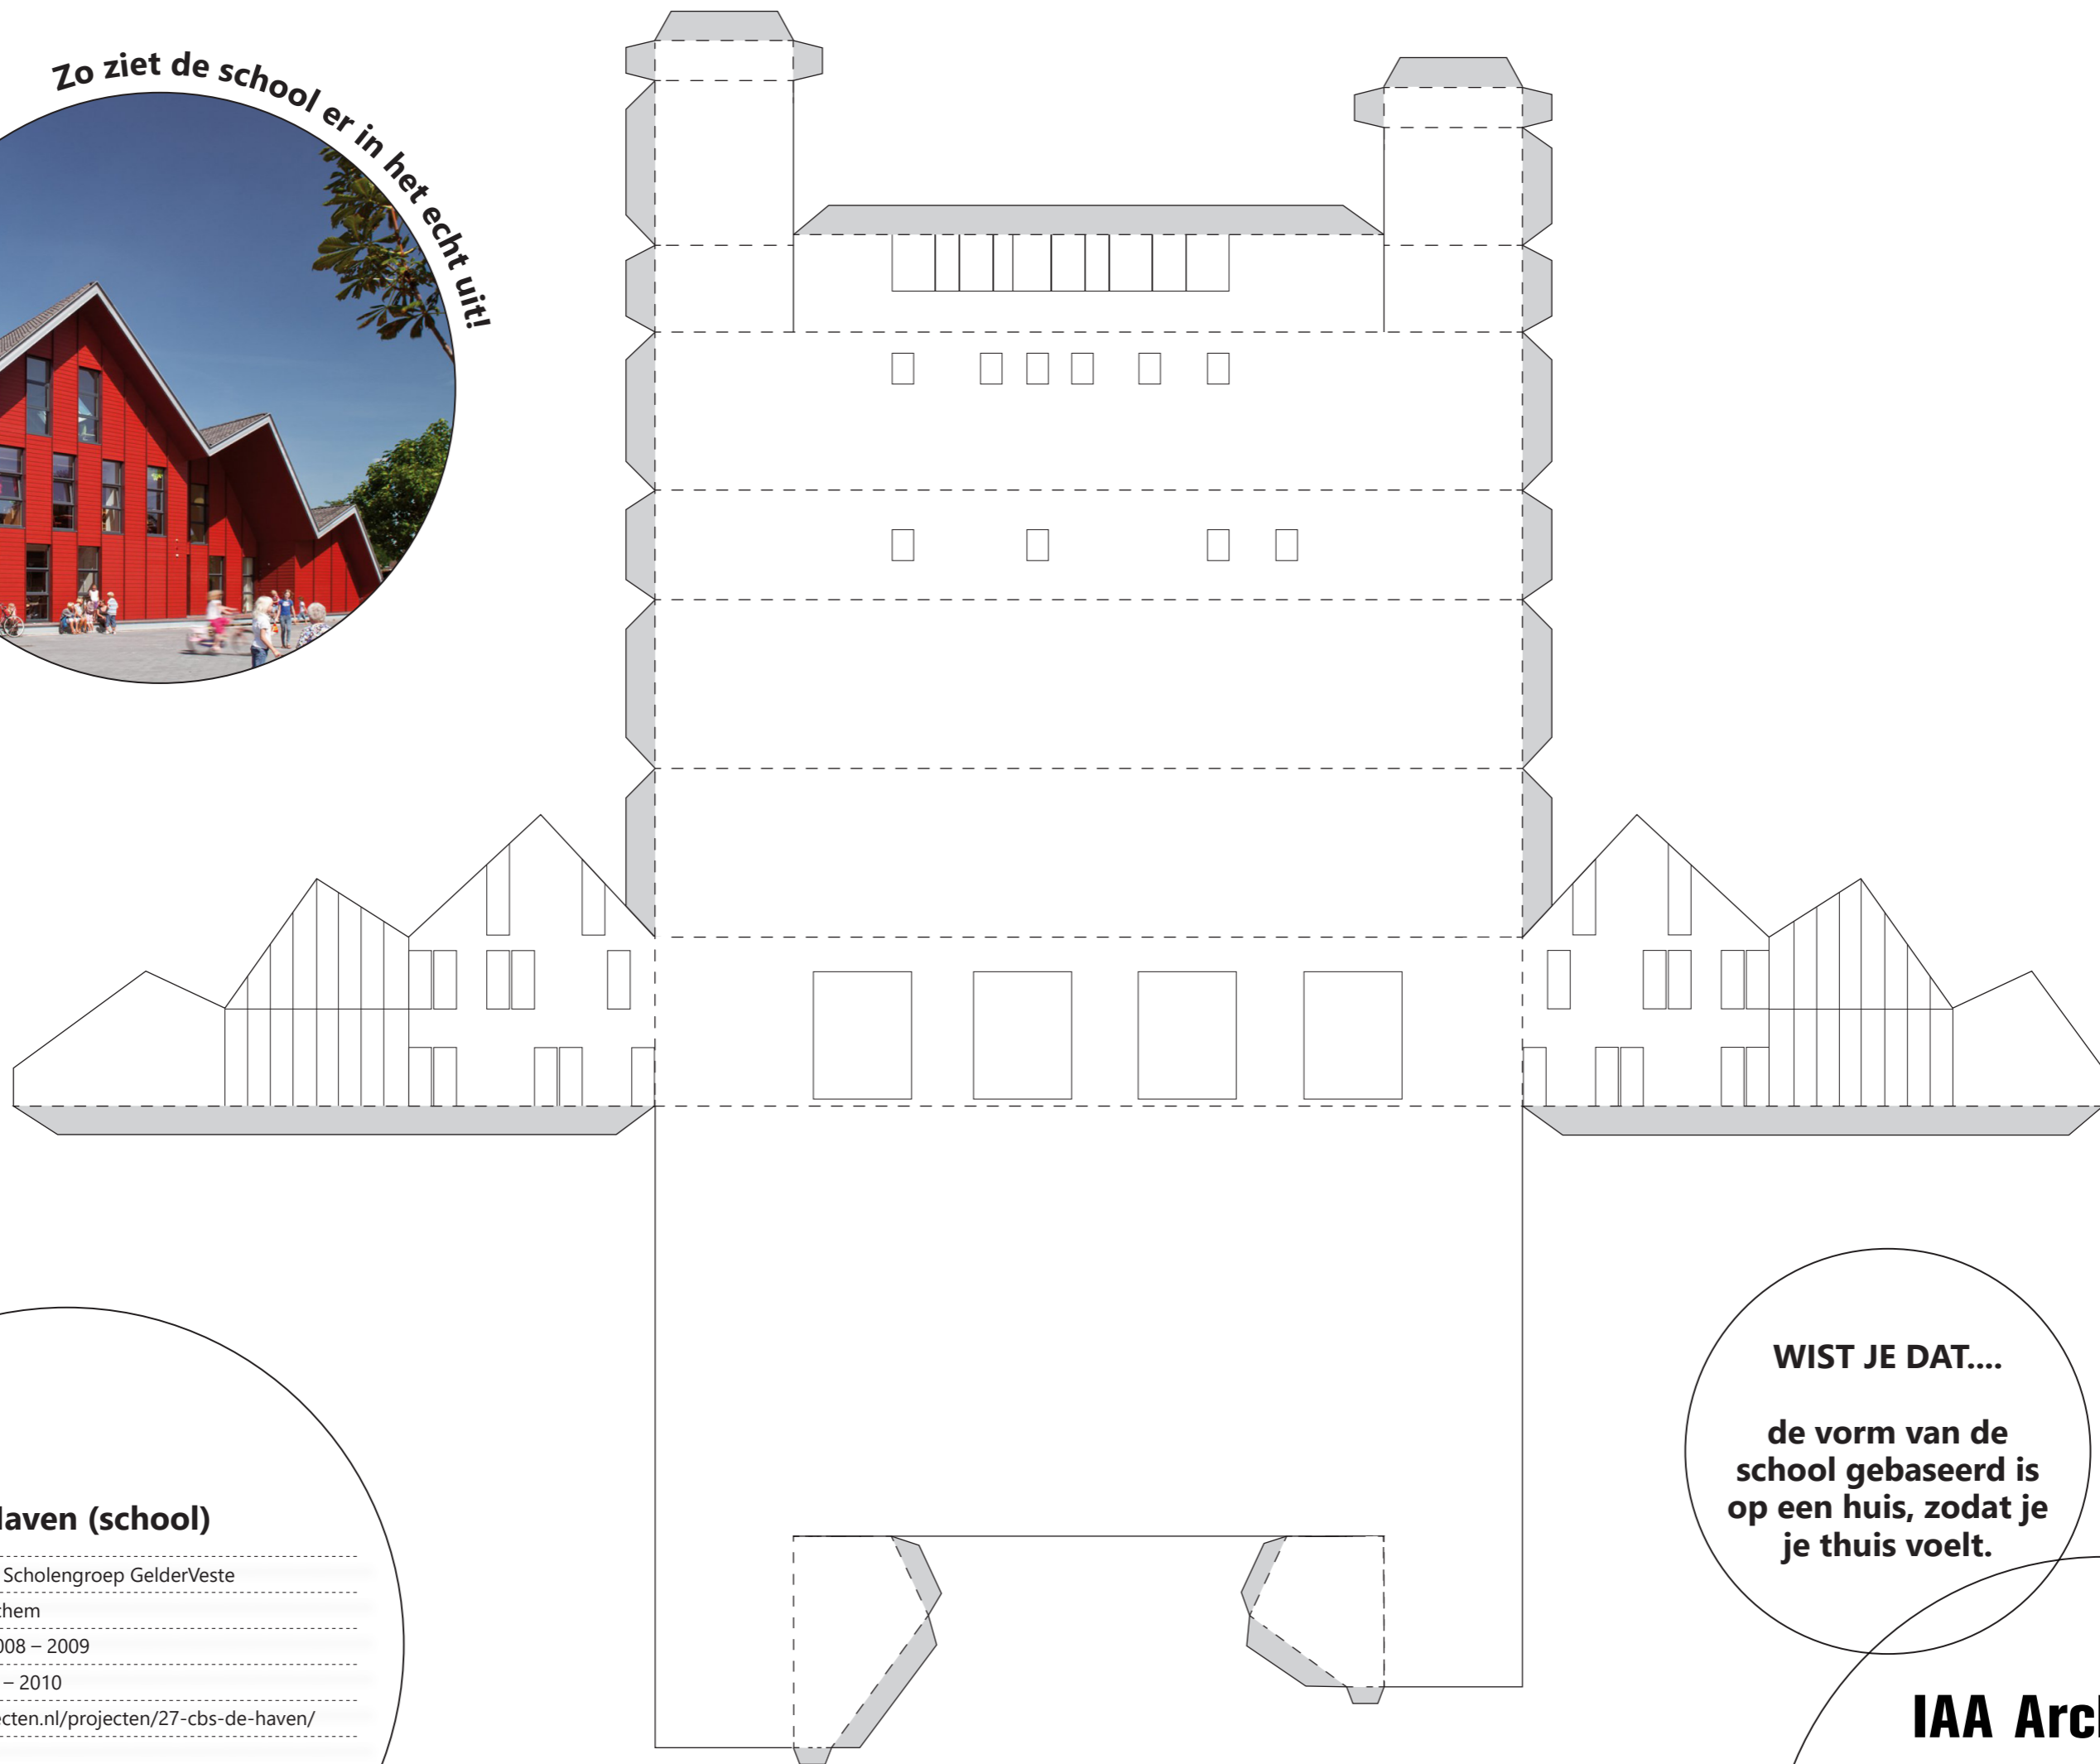

Zo ziet de school er in het echt uit!

BOUWPLAAT

CBS de Haven (school)

Opdrachtgever: Scholengroep GelderVeste

Locatie: Doetinchem

Ontwerpfase: 2008 – 2009

Bouwfase: 2009 – 2010

www.iaa-architecten.nl/projecten/27-cbs-de-haven/

WIST JE DAT...

de vorm van de school gebaseerd is op een huis, zodat je je thuis voelt.

IAA Architecten